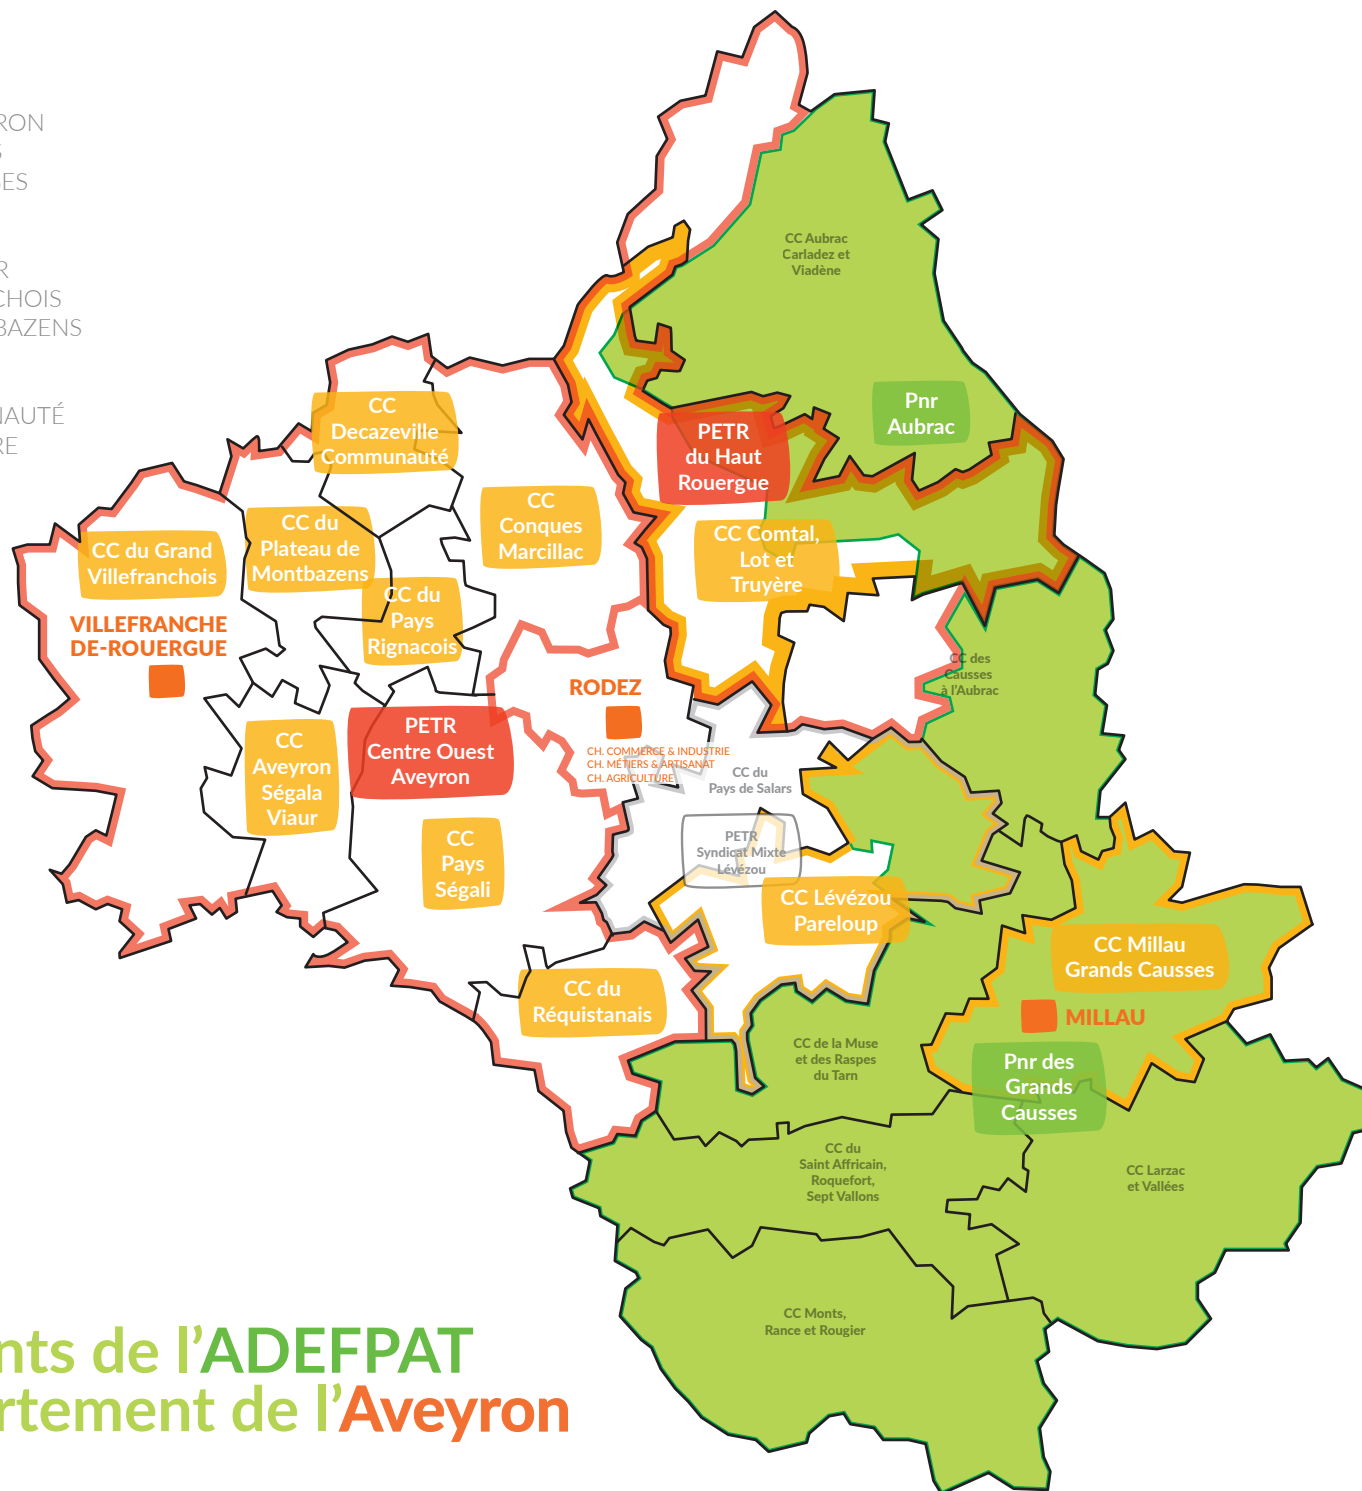

PETR CENTRE OUEST AVEYRON  
 PNR DES GRANDS CAUSSES  
 CC MILLAU GRANDS CAUSSES  
 CC LÉVÉZOU PARELOUP  
 CC DU RÉQUISTANAIS  
 CC AVEYRON SÉGALA VIAUR  
 CC DU GRAND VILLEGRANCHOIS  
 CC DU PLATEAU DE MONTBAZENS  
 CC DU PAYS RIGNACOIS  
 CC CONQUES MARCILLAC  
 CC DECAZEVILLE COMMUNAUTÉ  
 CC COMTAL LOT ET TRUYÈRE  
 PETR DU HAUT ROUERGUE  
 PNR AUBRAC

-----  
 CHAMBRE DE COMMERCE  
 & D'INDUSTRIE  
 CHAMBRE DE MÉTIERS  
 & DE L'ARTISANAT  
 CHAMBRE D'AGRICULTURE

Les adhérents de l'ADEFPAT  
 sur le département de l'Aveyron