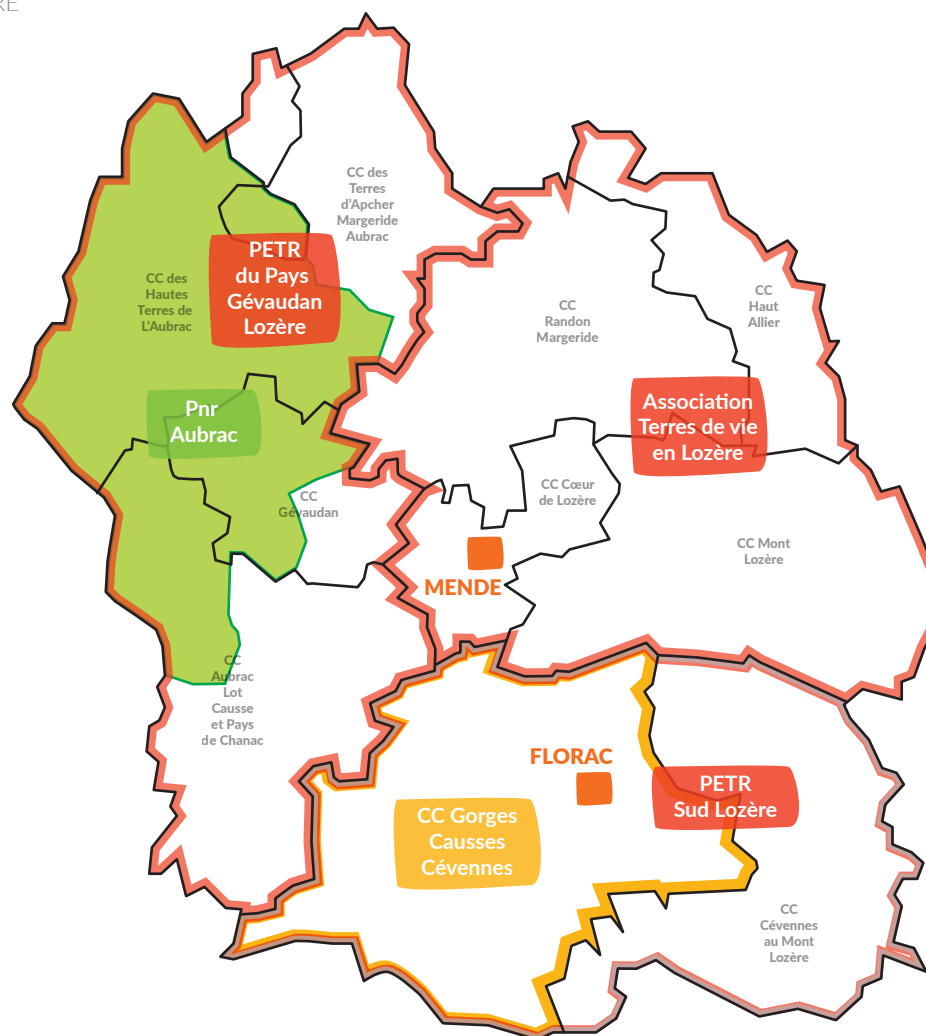

CC GORGES CAUSSES CÉVENNES
PETR SUD LOZERE
PETR DU PAYS GÉVAUDAN LOZÈRE
PETR ASSOCIATION TERRES DE VIE EN LOZÈRE
PNR AUBRAC

JUIN 2019

Les adhérents de l'ADEFPAT
sur le département de **Lozère**