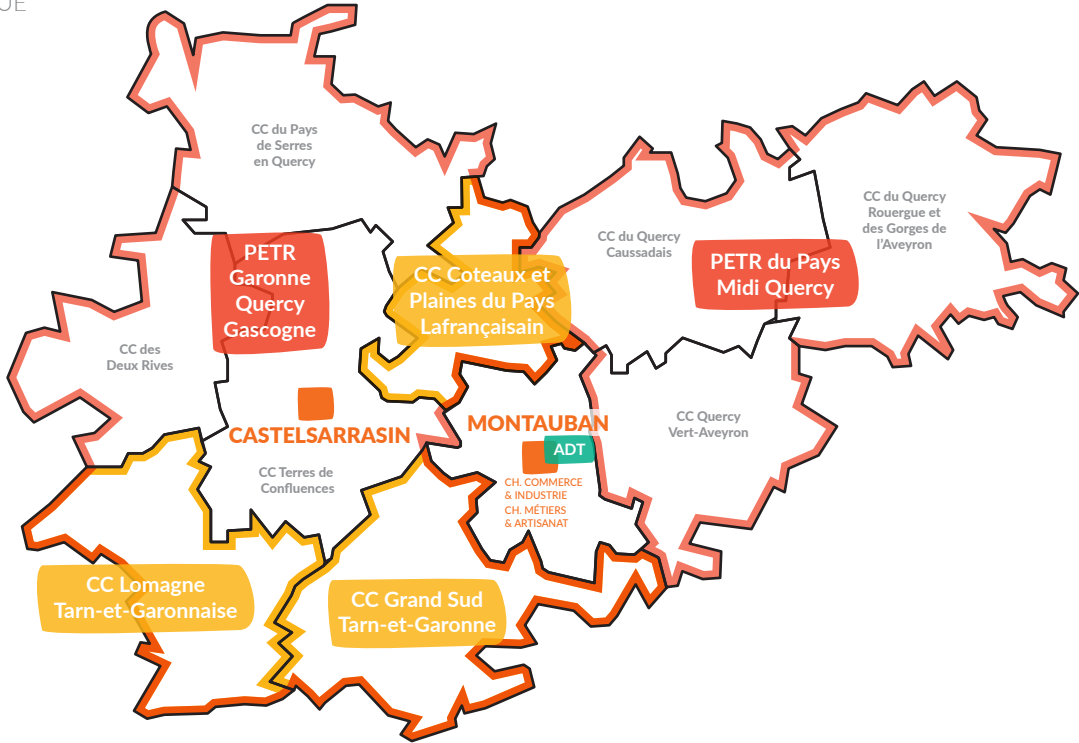

PETR DU PAYS MIDI QUERCY
PETR GARONNE QUERCY GASCOGNE
CC GRAND SUD TARN-ET-GARONNE
CC LOMAGNE TARN-ET-GARONNAISE
CC COTEAUX PAYS ET PLAINES DU PAYS LAFRANCAISIN

CHAMBRE DE COMMERCE & D'INDUSTRIE
CHAMBRE DE MÉTIERS ET DE L'ARTISANAT

AGENCE DE DÉVELOPPEMENT TOURISTIQUE

Les adhérents de l'ADEFPAT sur le département du Tarn-et-Garonne