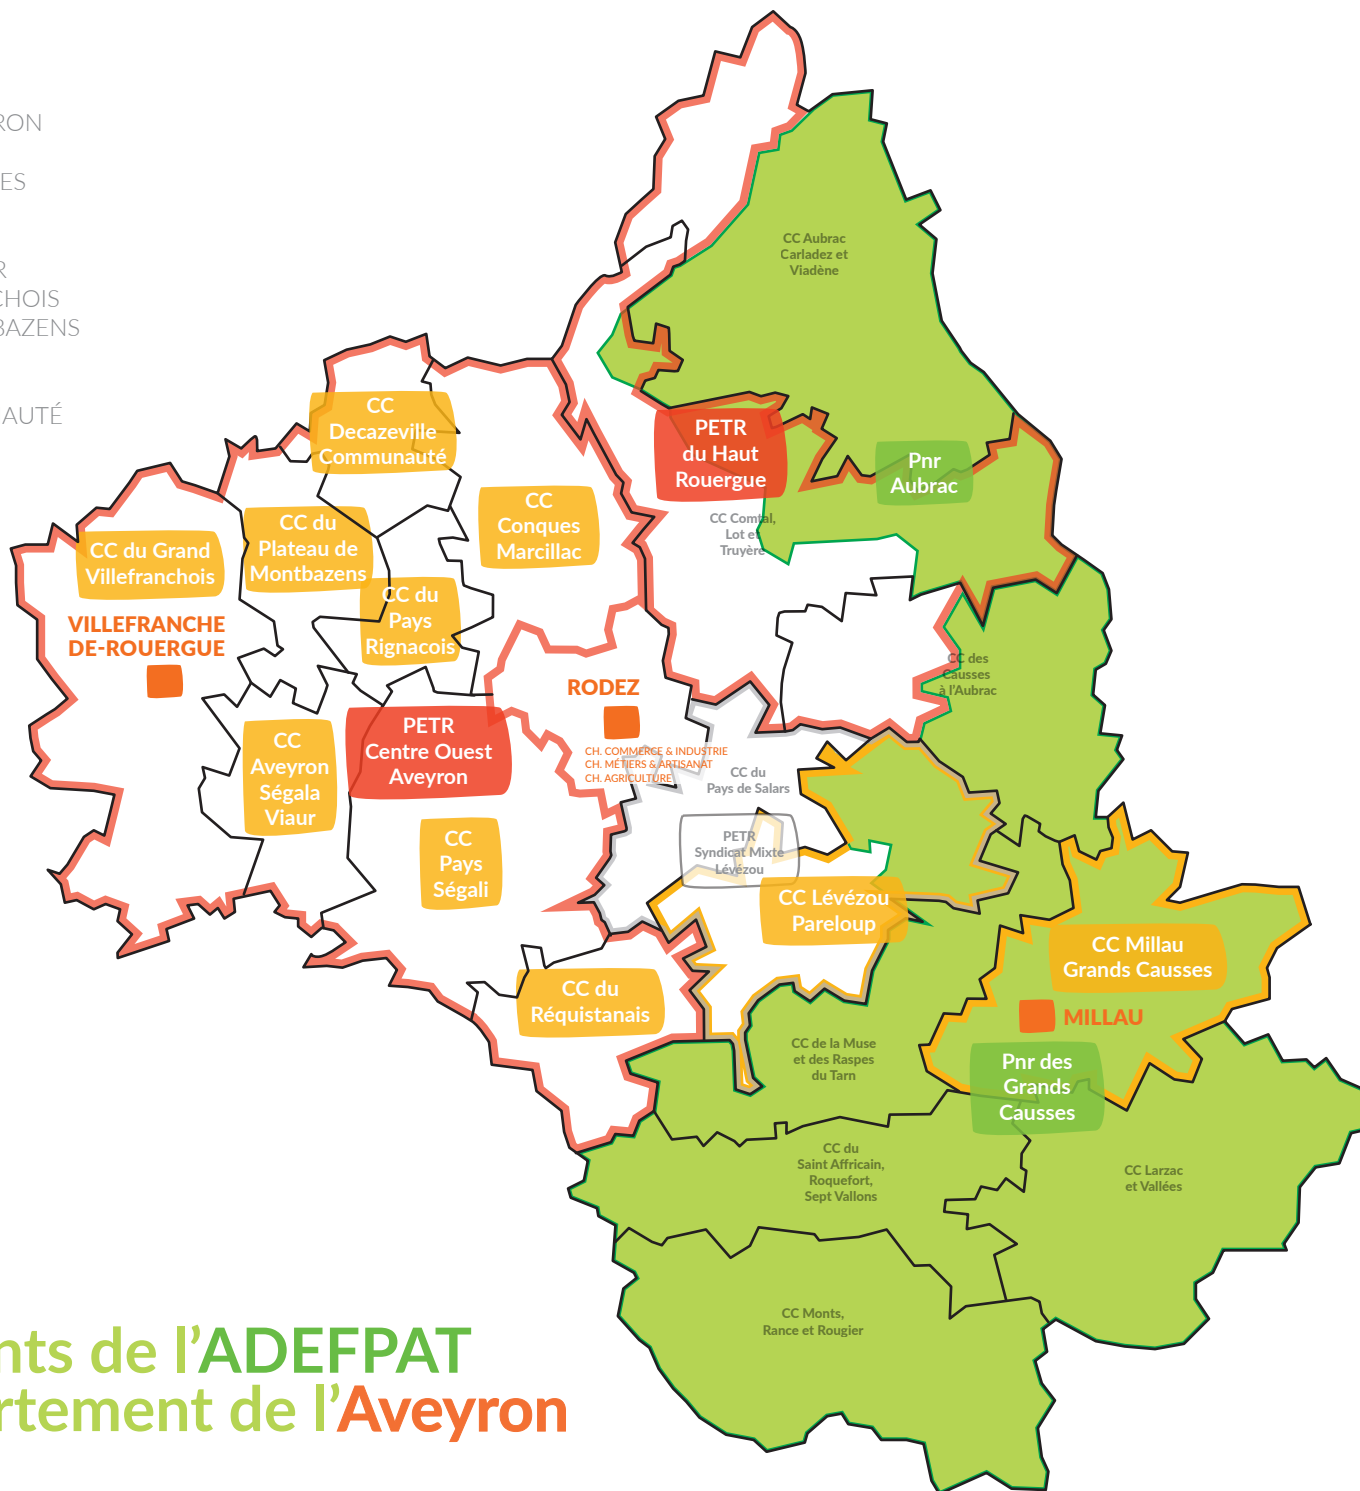

PETR CENTRE OUEST AVEYRON  
 PNR DES GRANDS CAUSSES  
 CC MILLAU GRANDS CAUSSES  
 CC LÉVÉZOU PARELOUP  
 CC DU RÉQUISTANAIS  
 CC AVEYRON SÉGALA VIAUR  
 CC DU GRAND VILLEGRANCHOIS  
 CC DU PLATEAU DE MONTBAZENS  
 CC DU PAYS RIGNACOIS  
 CC CONQUES MARCILLAC  
 CC DECAZEVILLE COMMUNAUTÉ  
 PETR DU HAUT ROUERGUE  
 PNR AUBRAC

-----  
 CHAMBRE DE COMMERCE  
 & D'INDUSTRIE  
 CHAMBRE DE MÉTIERS  
 & DE L'ARTISANAT  
 CHAMBRE D'AGRICULTURE

## Les adhérents de l'ADEFPAT sur le département de l'Aveyron