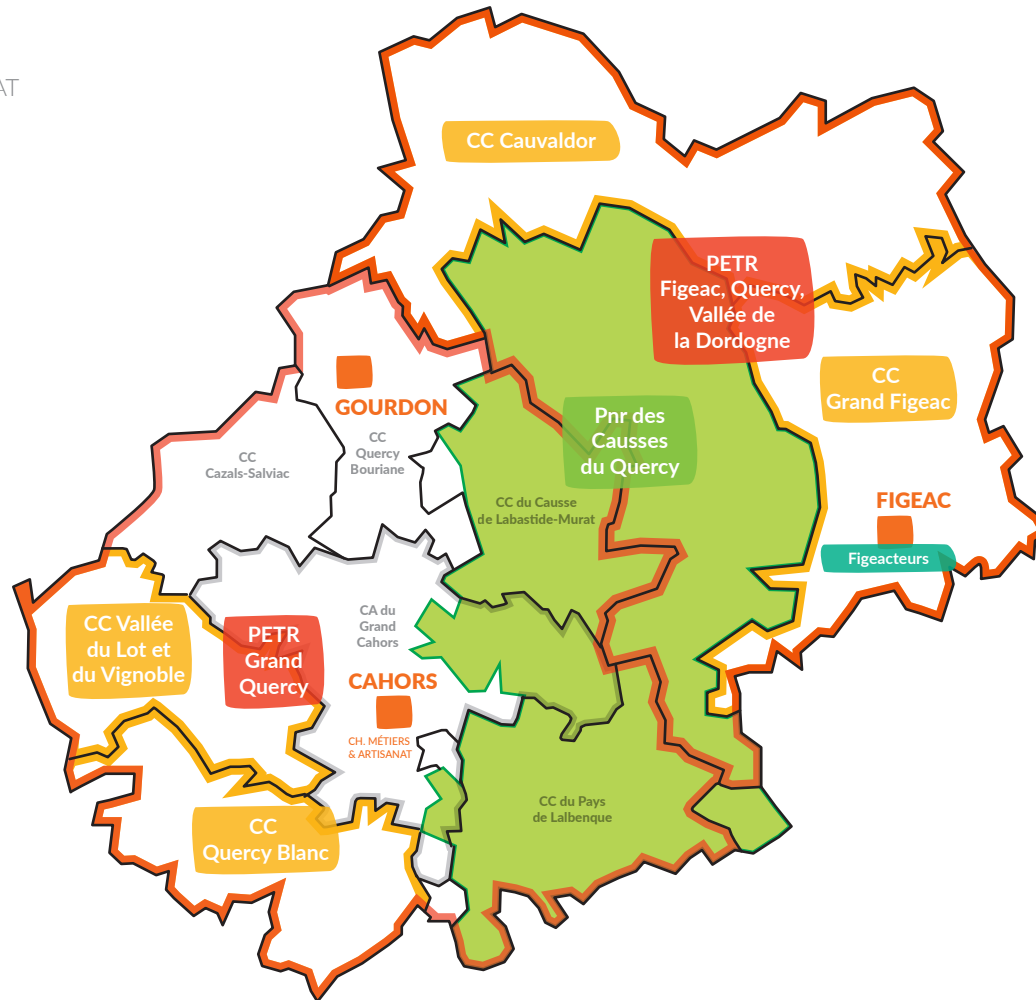

- CC CAUVALDOR
- CC GRAND-FIGEAC
- PETR GRAND QUERCY
- PETR FIGEAC QUERCY, VALLÉE DE LA DORDOGNE
- CC VALLÉE DU LOT ET DU VIGNOBLE
- CC QUERCY BLANC
- PNR DES CAUSSES DU QUERCY
-
- CHAMBRE DE MÉTIERS & DE L'ARTISANAT
-
- FIGEACTEURS

Les adhérents de l'ADEFPAT sur le département du Lot