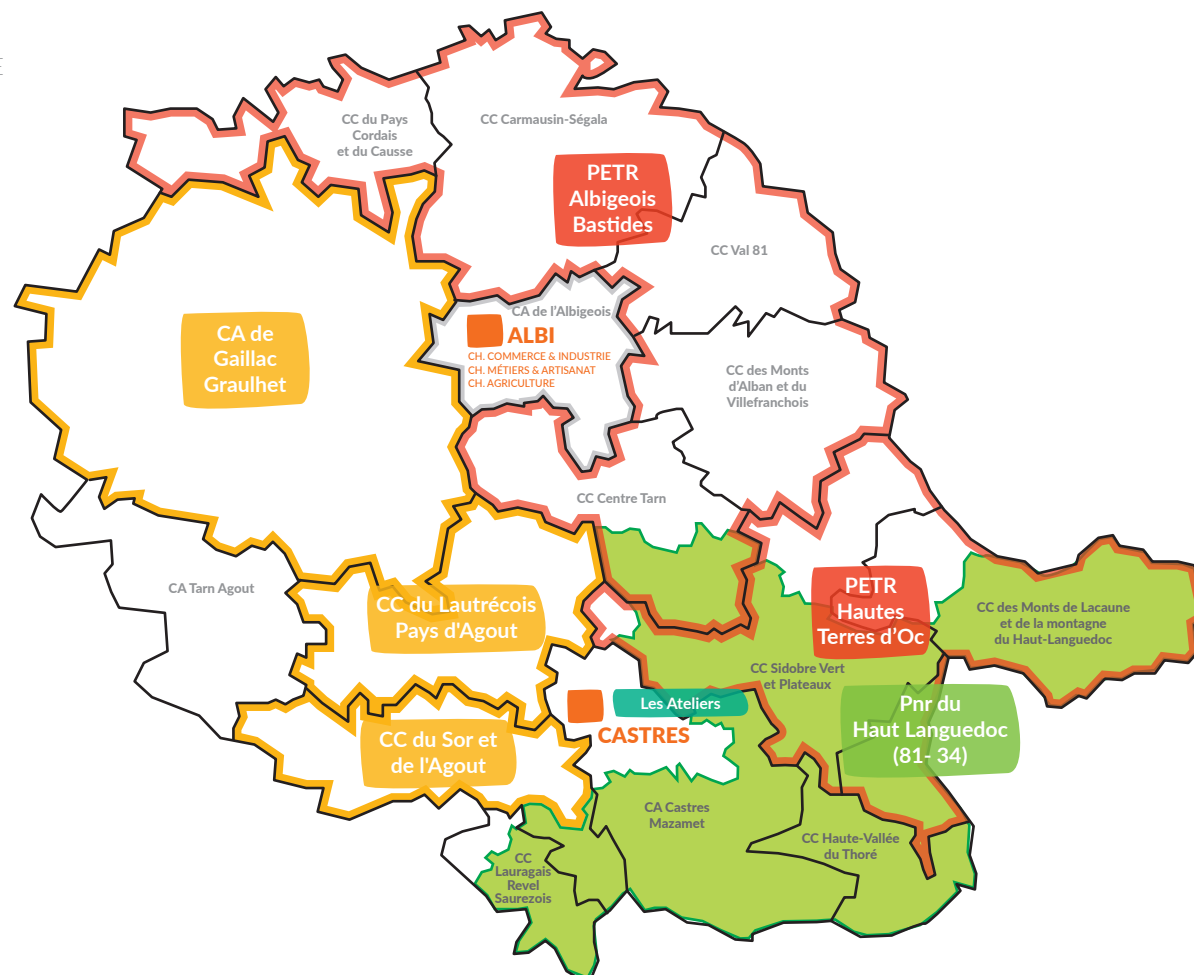

PETR ALBIGEOIS BASTIDES
 CC DU LAUTRÉCOIS - PAYS D'AGOUT
 CC DU SOR ET DE L'AGOUT
 CA DE GAILLAC GRAULHET
 PETR HAUTES TERRES D'OC
 PNR DU HAUT LANGUEDOC (81- 34)

 CHAMBRE DE COMMERCE & D'INDUSTRIE
 CHAMBRE DE MÉTIERS & DE L'ARTISANAT
 CHAMBRE D'AGRICULTURE

 LES ATELIERS

Les adhérents de l'ADEFPAT
 sur le département du Tarn