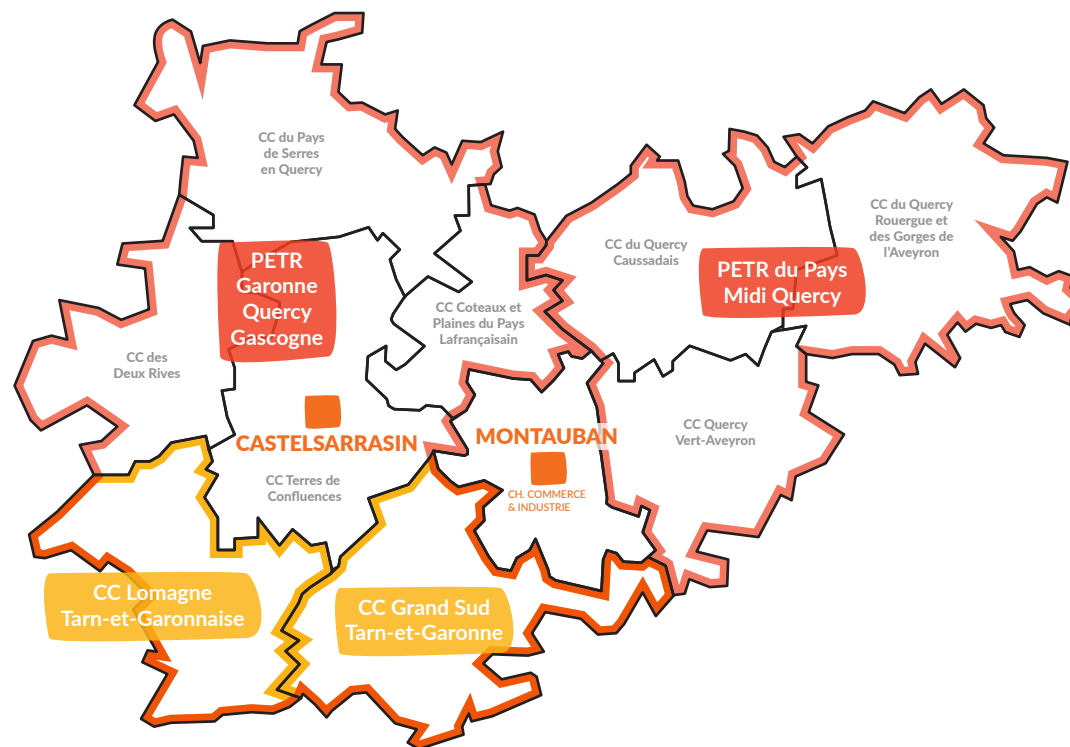

PETR DU PAYS MIDI QUERCY
PETR GARONNE QUERCY GASCOGNE
CC GRAND SUD TARN-ET-GARONNE
CC LOMAGNE TARN-ET-GARONNAISE

CHAMBRE DE COMMERCE & D'INDUSTRIE

MAI 2018

Les adhérents de l'**ADEFPAT**
sur le département du **Tarn-et-Garonne**